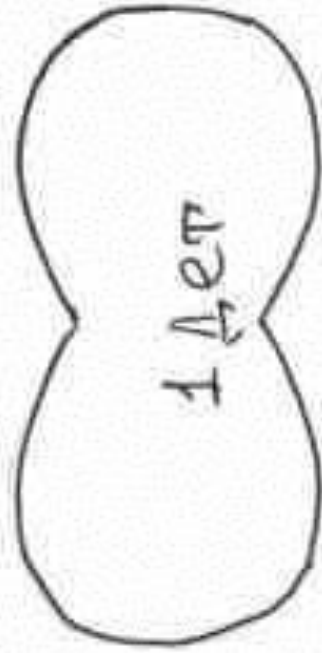

Наиля Рыбакова

ВЫКРОЙКИ ИГРУШЕК

ПРИЛОЖЕНИЕ К БРОШЮРЕ
«МЯГКИЕ ИГРУШКИ»

2017
САНЧУРСК

СОВУШКА

Совушка

КОТИК

КОТ

УХО
2 АЕТ
ЗЕРКАЛЬНО
РОЗОВИЙ

ПЕРЕДНЯЯ
ЛАПА
2 ПАРА
ЗЕРКАЛЬНО
(4 ШИТ)
ОСНОВНОЙ
УБЕГ

ЗАДНИЕ
ЛАПА
(4 ШИТ)
(БЕЛЫЙ УБЕГ)

КОНЧИК
ХВОСТА
2 АЕТАЛИ
ЗЕРКАЛЬНО
(БЕЛЫЙ УБЕГ)

ПОДУШЕЧКА
ПЕРЕДНЯЯ
ЛАПА (4 ШИТ)
(БЕЛЫЙ УБЕГ)

ХВОСТ
2 АЕТА (ЗЕРКАЛЬНО)
ОСНОВНОЙ УБЕГ

Мордочка Кота

плоская

рыбка

объёмная

Пингвин 1

Лапы

4 детали

Крыло

4 детали

клюв

1 деталь

верх

клюв

1 деталь

низ